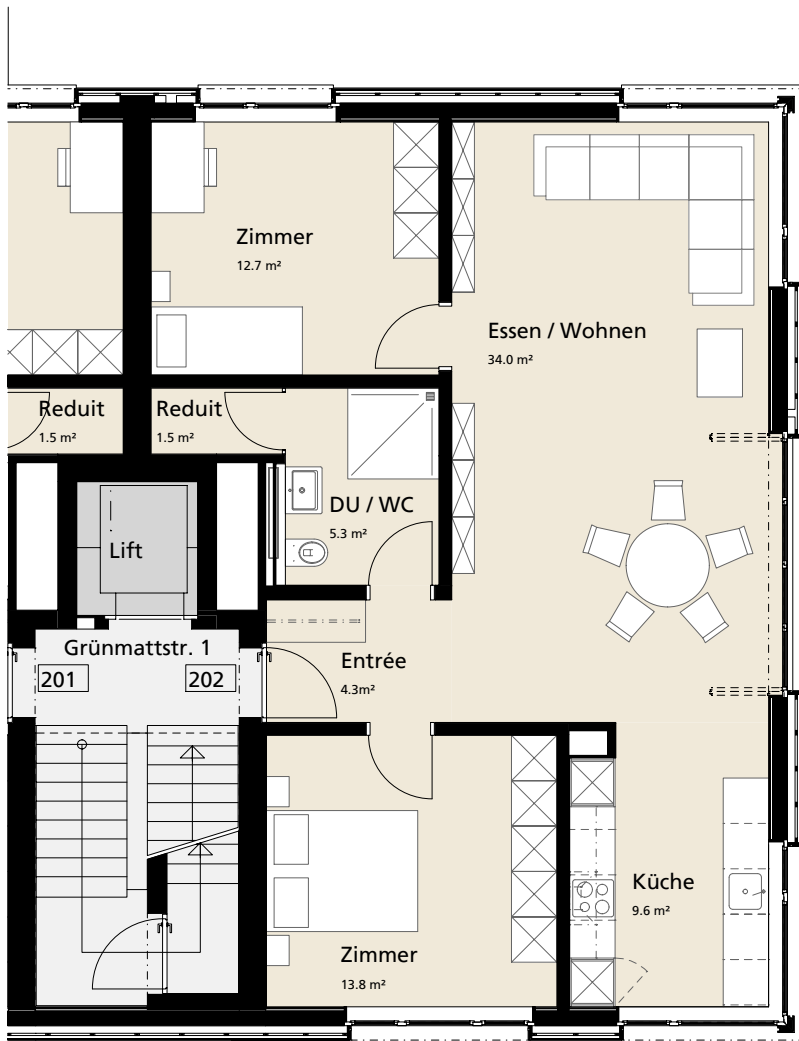

Grünmattstrasse 1, Grundriss 2.OG, 3.5 Zimmer-Wohnung Ost

3.5 Zimmer Wohnung
81.3 m²